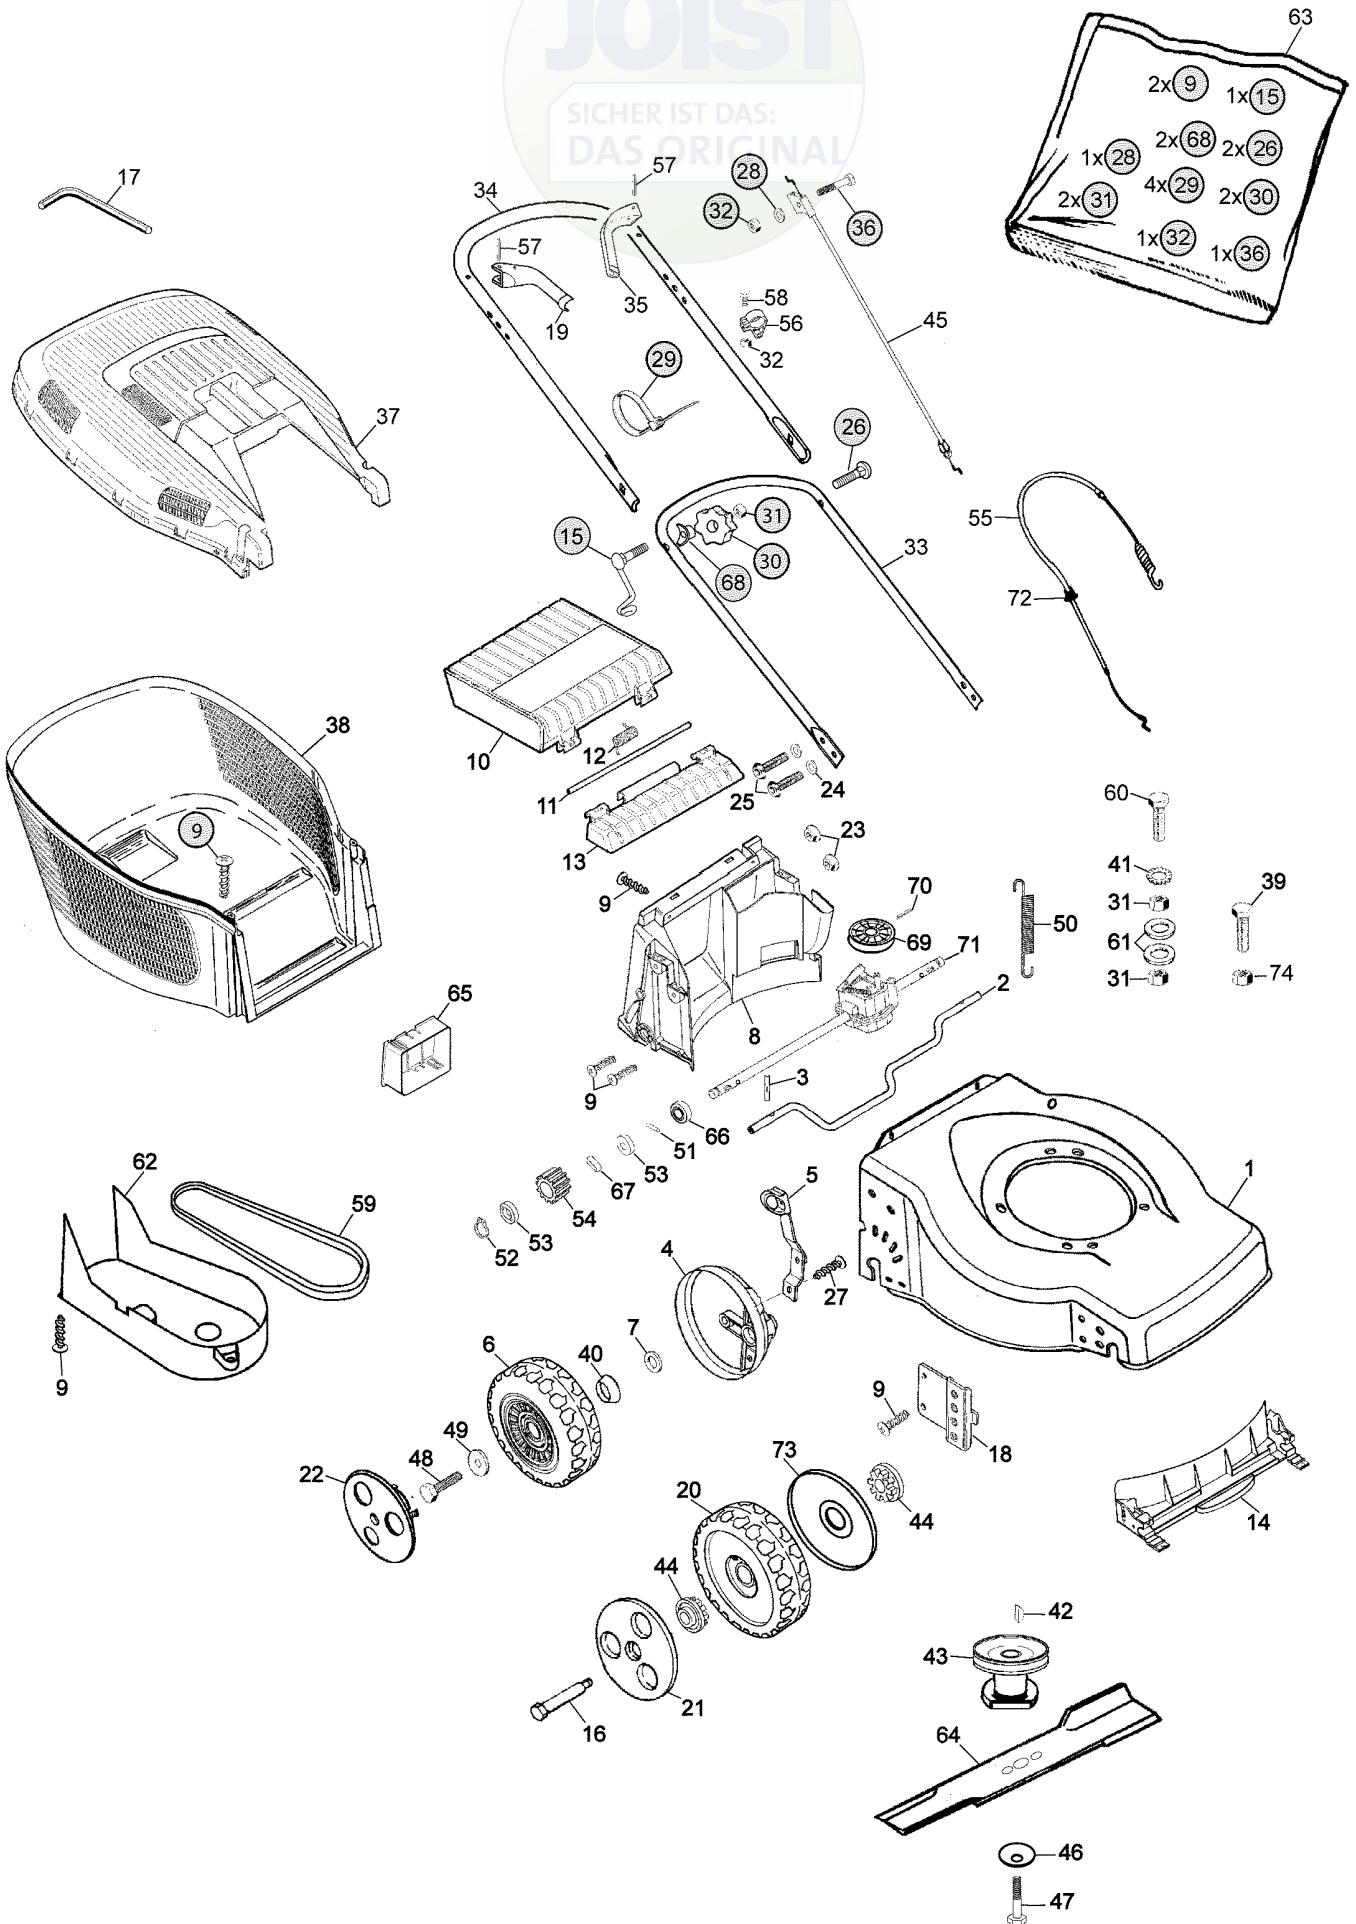

JOIST
SICHER IST DAS:
DAS ORIGINAL

B056A

Ausgabe Issue 2004- 1		Bild Nr Picture No B056A		HANSEATIC 45 BA CMI 45 BA		HANSEATIC 45 BA CMI 45 BA		Seite Page 16	
Pos. Fig.	Anzahl/Quantity			Artikel Nr. Part No	Bezeichnung	Description	Satz Kit	Anmerkung Notes	
1	1			1117-3262-03	Chassie- grün.....	Chassis- green			
2	1			1117-1160-01	Hinterachse	Shaft- backside.....			
3	2			9595-0212-00	Spannstift.....	Locating pin			
4	2			1117-3256-01	Raddeckel.....	Wheel protection cap			
5	1			1117-1174-01	Höheneinstellhebe	Height adjust lever			
6	2			1111-2663-01	Rad.....	Wheel.....			
7	2			9699-0037-02	Scheibe.....	Washer.....			
8	1			1117-3008-01	Leitschiene- hintere	Baffle- rear			
9	14			9836-9516-12	Schraube	Screw.....			
10	1			1117-1156-02	Klappe- schwarz	Rear flap- black			
11	1			1117-1143-01	Achse.....	Shaft			
12	1			1117-1126-01	Feder	Spring- rear flap			
13	1			1117-1155-02	Klapphalterung- schw.	Flap holder- black			
14	1			1117-3007-01	Leitschiene- vordere	Baffle- front			
15	1			1136-0747-01	Schraube m. Öse	Screw w. loop			
16	2			1117-3223-01	Ansatzbolzen	Shoulder bolt			
17	1			1117-1355-01	Schlüssel	Socket wrench			
18	2			1117-3009-01	Radplatte	Wheel plate			
19	1			1117-3222-01	Regulierbügel	Control lever			
20	2			1111-3163-01	Rad.....	Wheel.....			
21	2			1117-3224-02	Nabenkapsel- weiß.....	Hub cap- white			
22	2			1111-2815-03	Nabenkapsel- weiß.....	Hub cap- white			
23	4			1117-1131-01	Mutter.....	Nut			
24	4			9699-0028-02	Scheibe.....	Flat washer.....			
25	4			1117-1364-01	Schraube	Screw.....			
26	1			1136-0620-01	Schraube	Screw.....			
27	2			9836-9512-12	Schraube	Screw.....			
28	1			9699-0025-02	Scheibe.....	Washer.....			
X 29	4			1136-1403-01	Kabelhalter.....	Cable holder			
30	2			1117-3194-01	Verriegelungsrad	Locking knob			
31	4			9799-0831-02	Mutter	Nut			
32	2			9799-0631-02	Mutter	Nut			
33	1			1117-1149-01	Führungsholm- Untert.	Handle- lower part.....			
34	1			1117-1223-01	Führungsholm- Obert.	Handle- upper part			
35	1			1117-3221-01	Regulierbügel	OPC lever			
36	1			9997-0635-12	Schraube	Screw.....			
37	1			1117-1157-02	Behälterdeckel- schwar.....	Grassbag cover- black.....			
38	1			1117-1218-01	Behälter- Unterteil.....	Lower grass bag			
39	2			9997-0830-16	Schraube	Screw.....			
40	4			1111-1273-01	Buchse.....	Bushing.....			
41	1			9678-0009-02	Schloßscheibe	Lock washer.....			
42	1			9600-0014-00	Keil	Key.....			
43	1			1111-9716-01	Messerhalterung.....	Blade holder			
44	4			1117-3012-01	Lagerbuchse.....	Wheel bush			
45	1			1111-9710-01	Motorbremsdraht	Engine brake cable			
45	1			1117-3273-01	Motorbremsdraht	Engine brake cable		Briggs & Stratton Tecumseh	
46	1			1117-1065-01	Tellerfeder.....	Spring washer.....			
47	1			9987-5251-12	Schraube	Screw.....			
X 48	2			1136-1397-01	Schraube	Screw.....			
49	2			9699-0085-02	Scheibe.....	Flat washer.....			
50	1			1117-1120-01	Feder	Spring			
51	2			9591-0011-00	Stift	Pin			
52	2			1117-1083-01	Schließring	Safety ring.....			
53	4			1111-2830-01	Stützscheibe	Support washer.....			
54	2			1111-3075-01	Zahnrad- plastikrad.....	Pinion- plastic wheel			
55	1			1117-1191-01	Kupplungsdraht.....	Control cable.....			
56	1			1117-1114-01	Drahthalter	Support			
57	2			9595-0258-00	Spannstift.....	Locating pin			
58	1			9865-0616-16	Schraube	Screw.....			
59	1			1111-9725-01	Keilriemen	V- belt.....			
60	1			1117-1268-01	Bolzen.....	Bolt			
61	2			9699-0062-02	Scheibe.....	Flat washer.....			
62	1			1117-1147-01	Riemenschutz.....	Transmission cap.....			