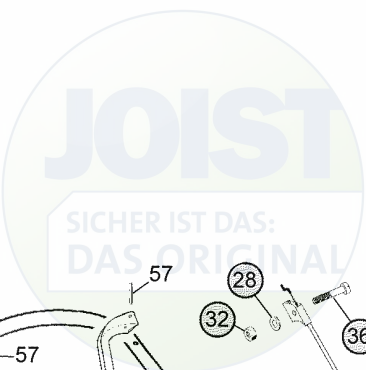

JOIST
SICHER IST DAS:
DAS ORIGINAL

B056A

Ausgabe Issue 2004- 1		Bild Nr Picture No B056A		HANSEATIC 45 BA CMI 45 BA		HANSEATIC 45 BA CMI 45 BA		Seite Page 16	
Pos. Fig.	Anzahl/Quantity			Artikel Nr. Part No	Bezeichnung	Description	Satz Kit	Anmerkung Notes	
1	1			1117-3262-03	Chassie- grün.....	Chassis- green			
2	1			1117-1160-01	Hinterachse	Shaft- backside.....			
3	2			9595-0212-00	Spannstift.....	Locating pin			
4	2			1117-3256-01	Raddeckel.....	Wheel protection cap			
5	1			1117-1174-01	Höheneinstellhebe	Height adjust lever			
6	2			1111-2663-01	Rad.....	Wheel.....			
7	2			9699-0037-02	Scheibe.....	Washer.....			
8	1			1117-3008-01	Leitschiene- hintere	Baffle- rear			
9	14			9836-9516-12	Schraube	Screw.....			
10	1			1117-1156-02	Klappe- schwarz	Rear flap- black			
11	1			1117-1143-01	Achse.....	Shaft			
12	1			1117-1126-01	Feder	Spring- rear flap			
13	1			1117-1155-02	Klapphalterung- schw.	Flap holder- black			
14	1			1117-3007-01	Leitschiene- vordere	Baffle- front			
15	1			1136-0747-01	Schraube m. Öse	Screw w. loop			
16	2			1117-3223-01	Ansatzbolzen	Shoulder bolt			
17	1			1117-1355-01	Schlüssel	Socket wrench			
18	2			1117-3009-01	Radplatte	Wheel plate			
19	1			1117-3222-01	Regulierbügel	Control lever			
20	2			1111-3163-01	Rad.....	Wheel.....			
21	2			1117-3224-02	Nabenkapsel- weiß.....	Hub cap- white			
22	2			1111-2815-03	Nabenkapsel- weiß.....	Hub cap- white			
23	4			1117-1131-01	Mutter.....	Nut			
24	4			9699-0028-02	Scheibe.....	Flat washer.....			
25	4			1117-1364-01	Schraube	Screw.....			
26	1			1136-0620-01	Schraube	Screw.....			
27	2			9836-9512-12	Schraube	Screw.....			
28	1			9699-0025-02	Scheibe.....	Washer.....			
X 29	4			1136-1403-01	Kabelhalter.....	Cable holder			
30	2			1117-3194-01	Verriegelungsrad	Locking knob			
31	4			9799-0831-02	Mutter	Nut			
32	2			9799-0631-02	Mutter	Nut			
33	1			1117-1149-01	Führungsholm- Untert.	Handle- lower part.....			
34	1			1117-1223-01	Führungsholm- Obert.	Handle- upper part			
35	1			1117-3221-01	Regulierbügel	OPC lever			
36	1			9997-0635-12	Schraube	Screw.....			
37	1			1117-1157-02	Behälterdeckel- schwar.....	Grassbag cover- black.....			
38	1			1117-1218-01	Behälter- Unterteil.....	Lower grass bag			
39	2			9997-0830-16	Schraube	Screw.....			
40	4			1111-1273-01	Buchse.....	Bushing.....			
41	1			9678-0009-02	Schloßscheibe	Lock washer.....			
42	1			9600-0014-00	Keil	Key.....			
43	1			1111-9716-01	Messerhalterung.....	Blade holder			
44	4			1117-3012-01	Lagerbuchse.....	Wheel bush			
45	1			1111-9710-01	Motorbremsdraht	Engine brake cable			
45	1			1117-3273-01	Motorbremsdraht	Engine brake cable		Briggs & Stratton Tecumseh	
46	1			1117-1065-01	Tellerfeder.....	Spring washer.....			
47	1			9987-5251-12	Schraube	Screw.....			
X 48	2			1136-1397-01	Schraube	Screw.....			
49	2			9699-0085-02	Scheibe.....	Flat washer.....			
50	1			1117-1120-01	Feder	Spring			
51	2			9591-0011-00	Stift	Pin			
52	2			1117-1083-01	Schließring	Safety ring.....			
53	4			1111-2830-01	Stützscheibe	Support washer.....			
54	2			1111-3075-01	Zahnrad- plastikrad.....	Pinion- plastic wheel			
55	1			1117-1191-01	Kupplungsdraht.....	Control cable.....			
56	1			1117-1114-01	Drahthalter	Support			
57	2			9595-0258-00	Spannstift.....	Locating pin			
58	1			9865-0616-16	Schraube	Screw.....			
59	1			1111-9725-01	Keilriemen	V- belt.....			
60	1			1117-1268-01	Bolzen.....	Bolt			
61	2			9699-0062-02	Scheibe.....	Flat washer.....			
62	1			1117-1147-01	Riemenschutz.....	Transmission cap.....			