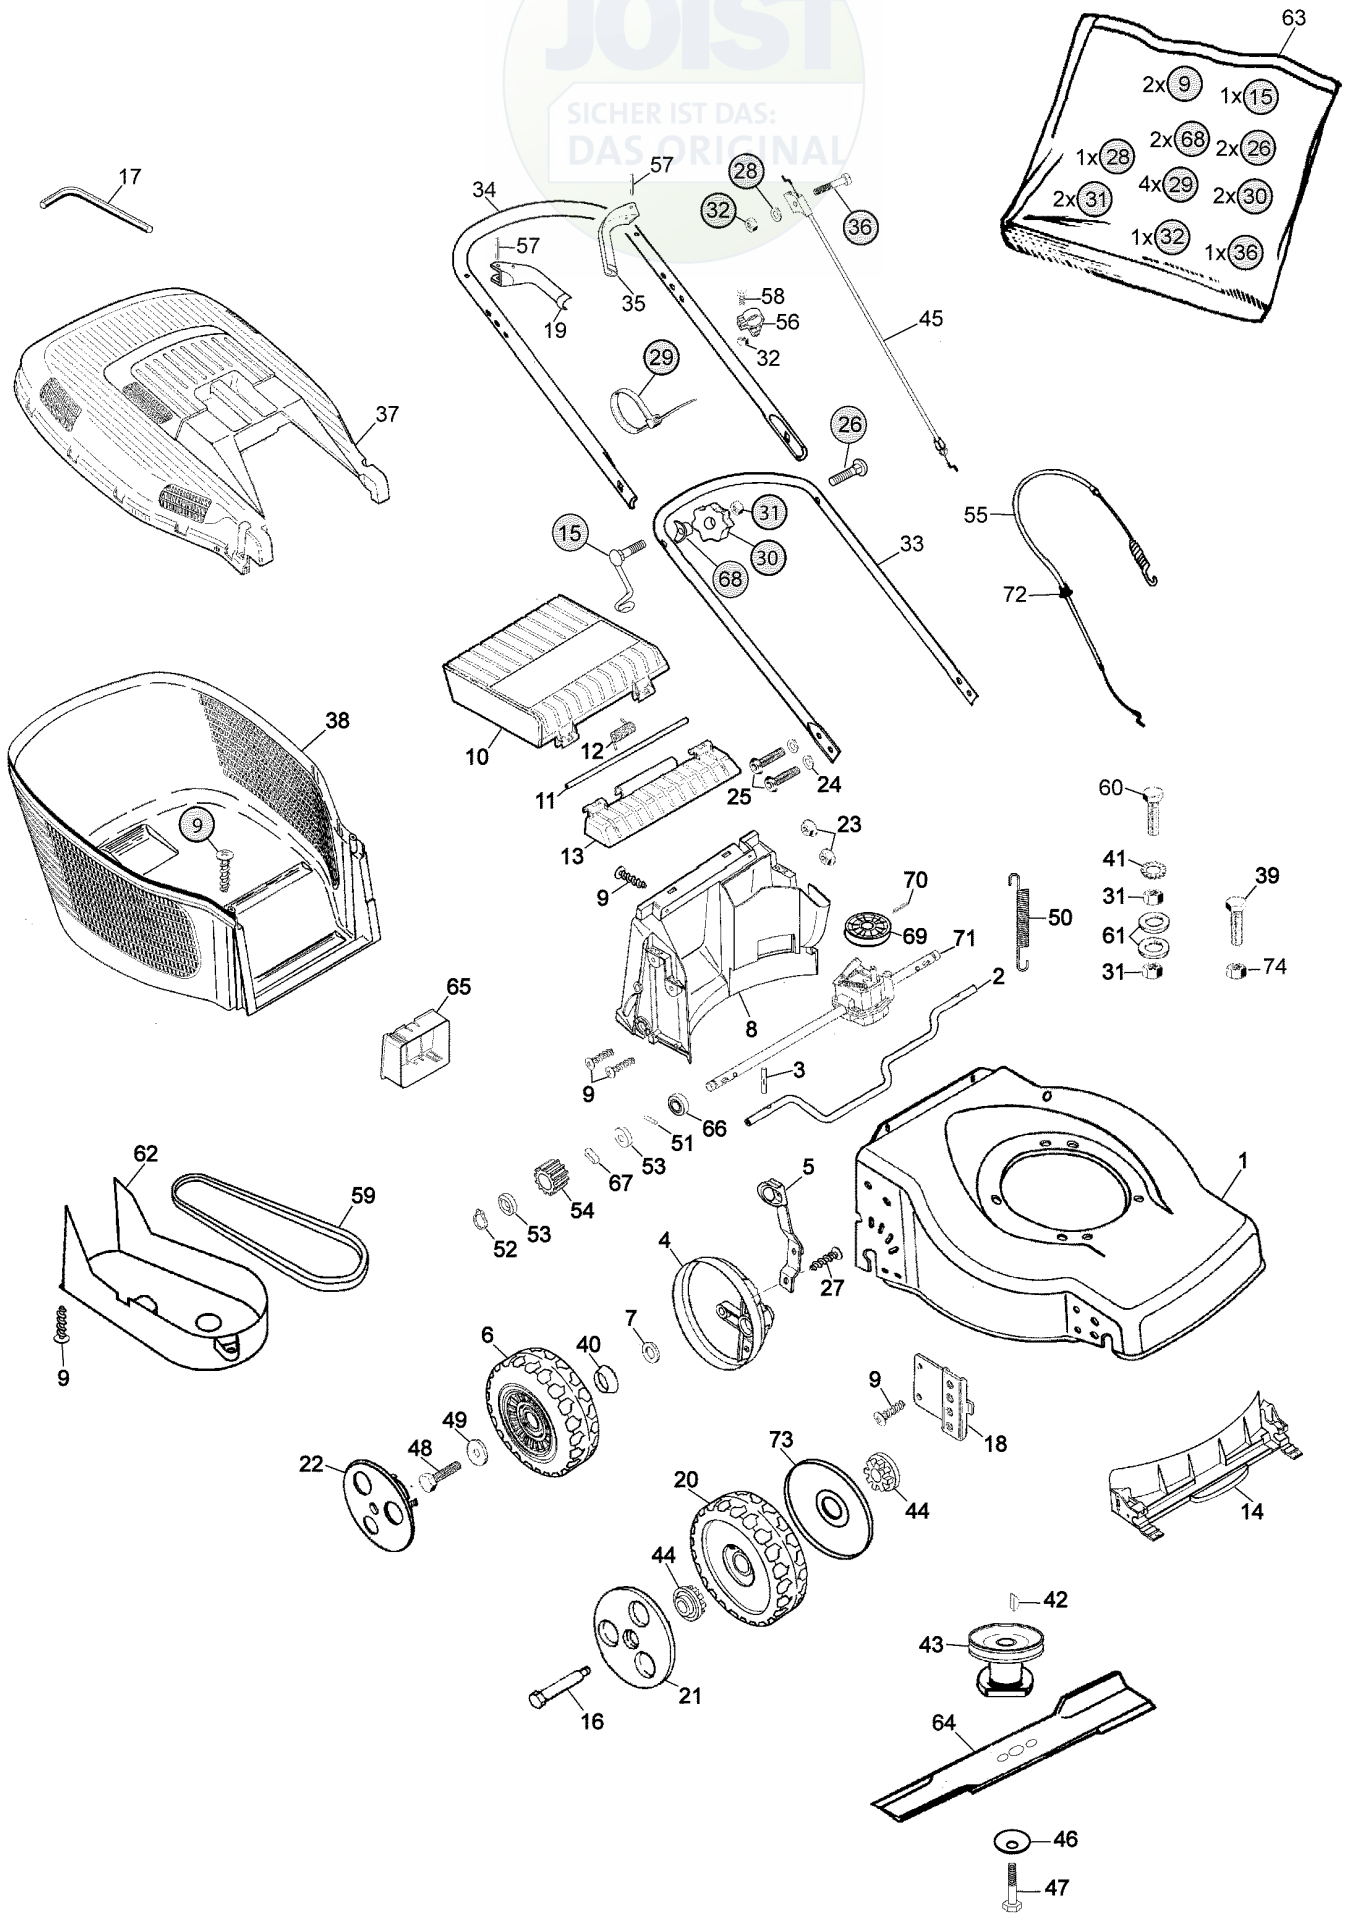

JOIST
SICHER IST DAS:
DAS ORIGINAL

B056A

Ausgabe Issue 2004- 1		Bild Nr Picture No B056A		HANSEATIC 45 BA CMI 45 BA		HANSEATIC 45 BA CMI 45 BA		Seite Page 16	
Pos. Fig.	Anzahl/Quantity			Artikel Nr. Part No	Bezeichnung	Description	Satz Kit	Anmerkung Notes	
1	1			1117-3262-03	Chassie- grün.....	Chassis- green			
2	1			1117-1160-01	Hinterachse	Shaft- backside.....			
3	2			9595-0212-00	Spannstift.....	Locating pin			
4	2			1117-3256-01	Raddeckel.....	Wheel protection cap			
5	1			1117-1174-01	Höheneinstellhebe	Height adjust lever			
6	2			1111-2663-01	Rad.....	Wheel.....			
7	2			9699-0037-02	Scheibe.....	Washer.....			
8	1			1117-3008-01	Leitschiene- hintere	Baffle- rear			
9	14			9836-9516-12	Schraube	Screw.....			
10	1			1117-1156-02	Klappe- schwarz	Rear flap- black			
11	1			1117-1143-01	Achse.....	Shaft			
12	1			1117-1126-01	Feder	Spring- rear flap			
13	1			1117-1155-02	Klapphalterung- schw.	Flap holder- black			
14	1			1117-3007-01	Leitschiene- vordere	Baffle- front			
15	1			1136-0747-01	Schraube m. Öse	Screw w. loop			
16	2			1117-3223-01	Ansatzbolzen	Shoulder bolt			
17	1			1117-1355-01	Schlüssel	Socket wrench			
18	2			1117-3009-01	Radplatte	Wheel plate			
19	1			1117-3222-01	Regulierbügel	Control lever			
20	2			1111-3163-01	Rad.....	Wheel.....			
21	2			1117-3224-02	Nabenkapsel- weiß.....	Hub cap- white			
22	2			1111-2815-03	Nabenkapsel- weiß.....	Hub cap- white			
23	4			1117-1131-01	Mutter.....	Nut			
24	4			9699-0028-02	Scheibe.....	Flat washer.....			
25	4			1117-1364-01	Schraube	Screw.....			
26	1			1136-0620-01	Schraube	Screw.....			
27	2			9836-9512-12	Schraube	Screw.....			
28	1			9699-0025-02	Scheibe.....	Washer.....			
X 29	4			1136-1403-01	Kabelhalter.....	Cable holder			
30	2			1117-3194-01	Verriegelungsrad	Locking knob			
31	4			9799-0831-02	Mutter	Nut			
32	2			9799-0631-02	Mutter	Nut			
33	1			1117-1149-01	Führungsholm- Untert.	Handle- lower part.....			
34	1			1117-1223-01	Führungsholm- Obert.	Handle- upper part			
35	1			1117-3221-01	Regulierbügel	OPC lever			
36	1			9997-0635-12	Schraube	Screw.....			
37	1			1117-1157-02	Behälterdeckel- schwar.....	Grassbag cover- black.....			
38	1			1117-1218-01	Behälter- Unterteil.....	Lower grass bag			
39	2			9997-0830-16	Schraube	Screw.....			
40	4			1111-1273-01	Buchse.....	Bushing.....			
41	1			9678-0009-02	Schloßscheibe	Lock washer.....			
42	1			9600-0014-00	Keil	Key.....			
43	1			1111-9716-01	Messerhalterung.....	Blade holder			
44	4			1117-3012-01	Lagerbuchse.....	Wheel bush			
45	1			1111-9710-01	Motorbremsdraht	Engine brake cable			
45	1			1117-3273-01	Motorbremsdraht	Engine brake cable		Briggs & Stratton Tecumseh	
46	1			1117-1065-01	Tellerfeder.....	Spring washer.....			
47	1			9987-5251-12	Schraube	Screw.....			
X 48	2			1136-1397-01	Schraube	Screw.....			
49	2			9699-0085-02	Scheibe.....	Flat washer.....			
50	1			1117-1120-01	Feder	Spring			
51	2			9591-0011-00	Stift	Pin			
52	2			1117-1083-01	Schließring	Safety ring.....			
53	4			1111-2830-01	Stützscheibe	Support washer.....			
54	2			1111-3075-01	Zahnrad- plastikrad.....	Pinion- plastic wheel			
55	1			1117-1191-01	Kupplungsdraht.....	Control cable.....			
56	1			1117-1114-01	Drahthalter	Support			
57	2			9595-0258-00	Spannstift.....	Locating pin			
58	1			9865-0616-16	Schraube	Screw.....			
59	1			1111-9725-01	Keilriemen	V- belt.....			
60	1			1117-1268-01	Bolzen.....	Bolt			
61	2			9699-0062-02	Scheibe.....	Flat washer.....			
62	1			1117-1147-01	Riemenschutz.....	Transmission cap.....			